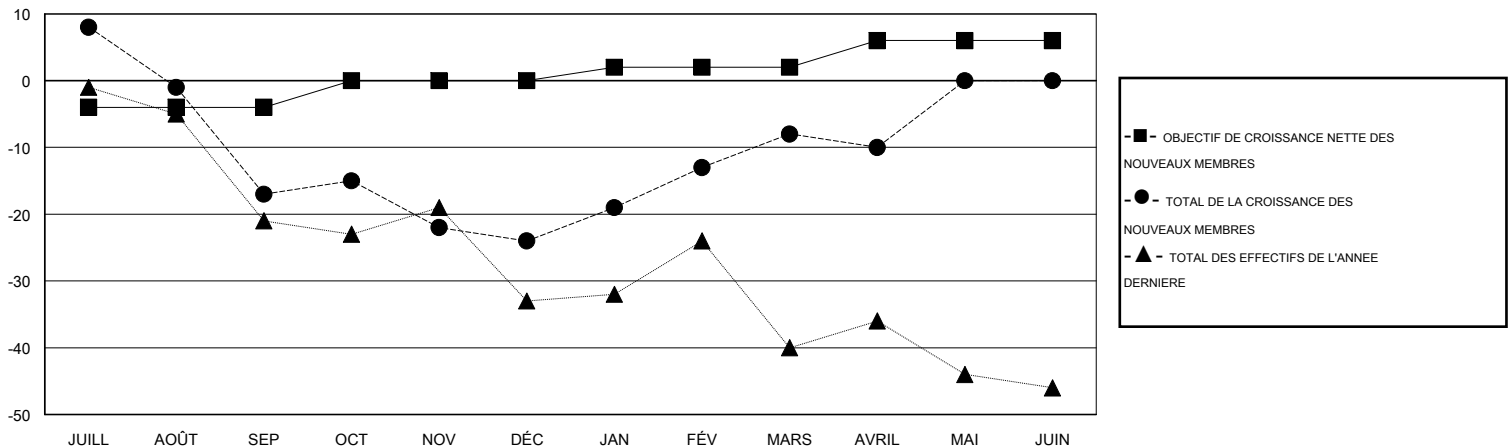

BUTS ET MEMBRES REELS - CUMULATIF

CLUBS RADIES: 0	40 CLUBS OF 70 ONT AJOUTE 1 OU PLUSIEURS NOUVEAUX MEMBRES	DISTRIBUTION PAR SEXE
		HOMME 1,278 (76.34%)
		FEMME 396 (23.66%)
MEMBRES RADIES	CLIQUEZ ICI POUR LES INFORMATIONS CUMULATIVES SUR LES EFFECTIFS	NOMBRE TOTAL DE MEMBRES 24
DECEDE 20		D'UNITÉS FAMILIALES
CLUB ANNULE 0		MEMBRES DE FAMILLE QUI RÈGENT 12
AUTRE 79		LA MOITIÉ DES COTISATIONS
TOTAL 99