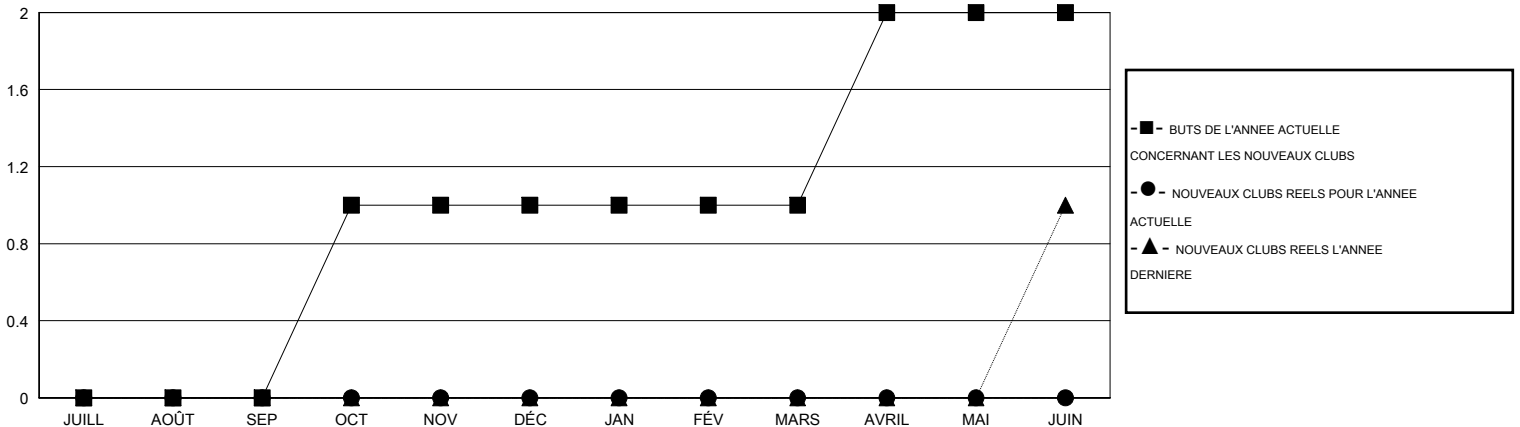

MONTHLY MEMBERSHIP PROGRESS REPORT

District 103 C

Results as of: 4/30/2017

GMT: Jean-Jacques STOFFEL-MUNCK

LIEU FRANCE

RC EME

Clubs				Membres			
RESULTATS POUR 2016-2017				RESULTATS POUR 2016-2017			
TRIMESTRE	BUT CONCERNANT LES NOUVEAUX CLUBS	NOUVEAUX CLUBS	CLUBS ANNULÉS	TRIMESTRE	OBJECTIF DE CROISSANCE NETTE DES NOUVEAUX MEMBRES (excluant les membres réintégrés ou transférés)	TOTAL DE LA CROISSANCE DES NOUVEAUX MEMBRES (excluant les membres réintégrés ou transférés)	TOTAL DES MEMBRES RADIES (y compris les transferts)
JUILL/AOÛT/SEP	0	0	0	JUILL/AOÛT/SEP	-4	12	29
OCT/NOV/DÉC	1	0	0	OCT/NOV/DÉC	4	26	33
JAN/FÉV/MARS	0	0	0	JAN/FÉV/MARS	2	46	30
AVRIL/MAI/JUIN	1	0	0	AVRIL/MAI/JUIN	4	5	7

BUTS ET NOUVEAUX CLUBS REELS - CUMULATIF